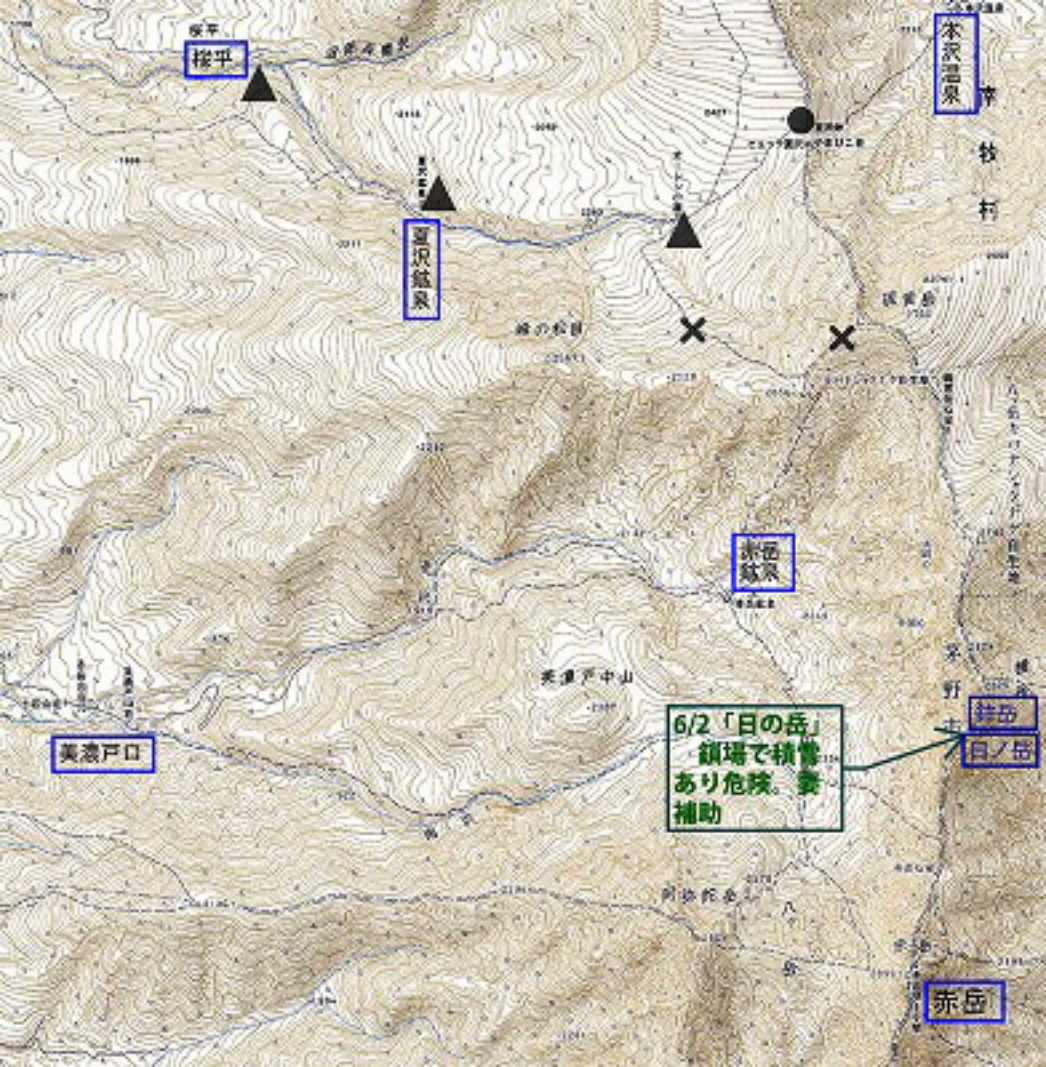

富士山麓  
スル一峰

御岳

大宮村

御岳のデータなし。不明

桜平

本沢温泉

夏沢鉱泉

赤岳

美濃戸口

6/2「日の岳」  
鎮場で積雪  
あり危険。要  
補助

日の岳

赤岳