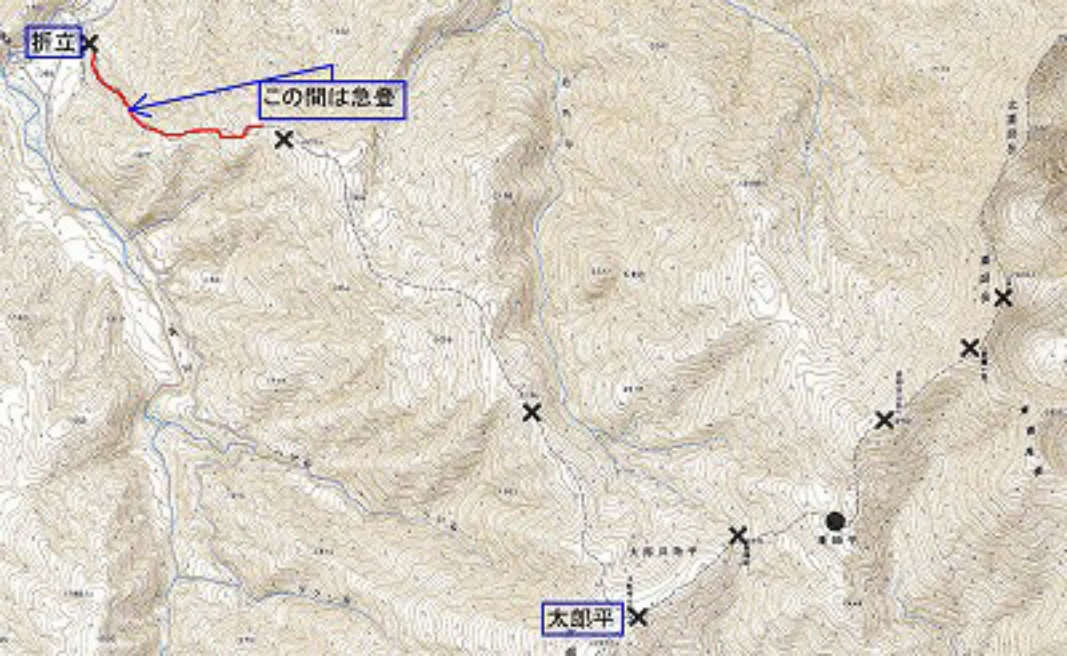

折立

この間は急登

太郎平

五色ヶ原

越中沢岳

ロープ

久可乗越

漢野岳

太郎平